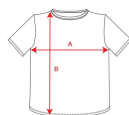

BEAGLE CA6554

T-shirt de decote redondo duplo com elastano. Confeccionada em tecido tubular nos tamanhos de adulto, e com costuras laterais nos tamanhos de criança. Tapa costuras reforçado na gola.

100% algodão, ponto liso, 155 g/m². Cor cinza vigoré 58: 85% algodão / 15% viscosa.

*Etiqueta removível *Disponível em tamanhos de criança. *Disponível em modelo feminino.

:: XS · S · M · L · XL · 2XL · 3XL · 4XL / :: 1/2 · 3/4 · 5/6 · 7/8 · 9/10 · 11/12

:	100	5
:	100	5

Duo Concept
CA6627

:	XS	S	M	L	XL	2XL	3XL	4XL
(A)	46cm	49cm	52cm	55cm	58cm	62cm	66cm	70cm
(B)	66cm	69cm	71cm	73cm	75cm	77cm	79cm	81cm

:	1/2	3/4	5/6	7/8	9/10	11/12
(A)	29cm	32cm	35cm	38cm	41cm	44cm
(B)	39cm	43cm	47cm	51cm	55cm	59cm