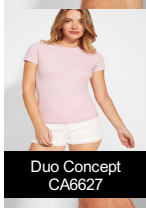

BEAGLE CA6554

T-shirt de decote redondo duplo com elastano. Confeccionada em tecido tubular nos tamanhos de adulto, e com costuras laterais nos tamanhos de criança. Tapa costuras reforçado na gola.

100% algodão, ponto liso, 155 g/m². Cor cinza vigoré 58: 85% algodão / 15% viscosa.

*Etiqueta removível *Disponível em tamanhos de criança. *Disponível em modelo feminino.

:: XS · S · M · L · XL · 2XL · 3XL · 4XL / :: 1/2 · 3/4 · 5/6 · 7/8 · 9/10 · 11/12

:	100	5
:	100	5

Duo Concept
CA6627