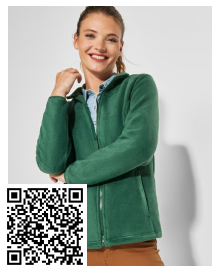

ARTIC WOMAN CQ6413