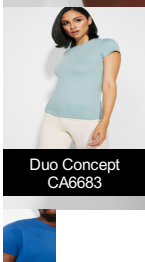

Duo Concept
CA6683