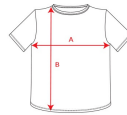

DOGO PREMIUM CA6502

T-shirt com decote redondo de 4 camadas. Tapa costuras reforçado na gola e ombros. Costuras laterais.

100% algodão, ponto liso, 165 g/m². Cor cinza vigoré 58: 85% algodão / 15% viscosa.

*Tamanho 4XL nas cores: branco 01, preto 02, azul marinho 55, verde garrafa 56, azul royal 05 y cinza vigoré 58. *Tamanho 5XL na cor branco 01. *Etiqueta removível. *Disponível em tamanhos de criança *Disponível em modelo feminino.

:: S · M · L · XL · 2XL · 3XL · 4XL · 5XL / :: 3/4 · 5/6 · 7/8 · 9/10 · 11/12

:	100	5
:	100	5

Duo Concept
CA6683

	S	M	L	XL	2XL	3XL	4XL	5XL
(A)	48cm	50cm	54cm	58cm	62cm	66cm	70cm	74cm
(B)	69cm	71cm	73cm	75cm	77cm	79cm	81cm	83cm