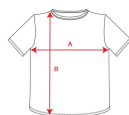

EXTREME CA1217

Duo Concept CA1218

DUO KIDS

Camisola de manga comprida, tecido tubular e gola redonda de 4 camadas. Tapa costuras a reforçar a gola e ombros. Sem punhos.

100% algodão, ponto liso, 160 g/m². Cor cinza vigoré 58: 85% algodão / 15% viscosa.

*Etiqueta removível. *Conceito duplo.

:: S · M · L · XL · 2XL · 3XL / :: 3/4 · 5/6 · 7/8 · 9/10 · 11/12

:	50	1
:	100	1

COLORS AVAILABLE ONLY IN CHILD SIZES,
NOT IN ADULT SIZES

01 (BRANCO), 02 (PRETO), 03 (AMARELO), 05 (AZUL ROYAL), 10 (CELESTE), 114 (OÁSIS VERDE), 12 (TURQUESA), 31 (LARANJA), 48 (ROSA CLARO), 55 (AZUL MARINHO), 60 (VERMELHO), 78 (ROSA CHOQUE)

	S	M	L	XL	2XL	3XL
(A)	47cm	49cm	53cm	57cm	61cm	65cm
(B)	70cm	72cm	74cm	76cm	78cm	80cm

	3/4	5/6	7/8	9/10	11/12
(A)	32cm	35cm	39cm	43cm	46cm
(B)	46cm	50cm	54cm	58cm	62cm

POINTER CA1204

SHIBA CA1219

EUROPA WOMAN PK5078