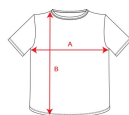

SOUL L/S RI2510

KIDS

T-shirt interior masculina de manga comprida, com gola redonda em canelado 1x1. Tapa costuras reforçado na gola. Tecido respirável e confortável.

94% algodão / 6% elastano, ponto liso, 165 g/m²

* Etiqueta em cetim. * Saco individual com cabide.

:: S · 2XL · 3XL / :: 6 · 8 · 10 · 12 · 14

:	25	1
:	25	1

:	S	2XL	3XL
(A)	44cm	58cm	62cm
(B)	66cm	73cm	74cm

:	6	8	10	12	14
(A)	32cm	34cm	36cm	38cm	40cm
(B)	46cm	50cm	54cm	58cm	62cm