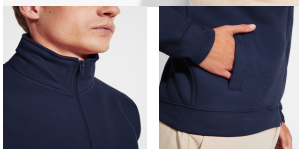

:	S	M	L	XL	2XL	3XL
(A)	54cm	57cm	60cm	64cm	68cm	72cm
(B)	69cm	71cm	73cm	75cm	76cm	88cm

:	3/4	5/6	7/8	9/10	11/12
(A)	38cm	40cm	42cm	44cm	46cm
(B)	44cm	48cm	52cm	56cm	60cm

"I